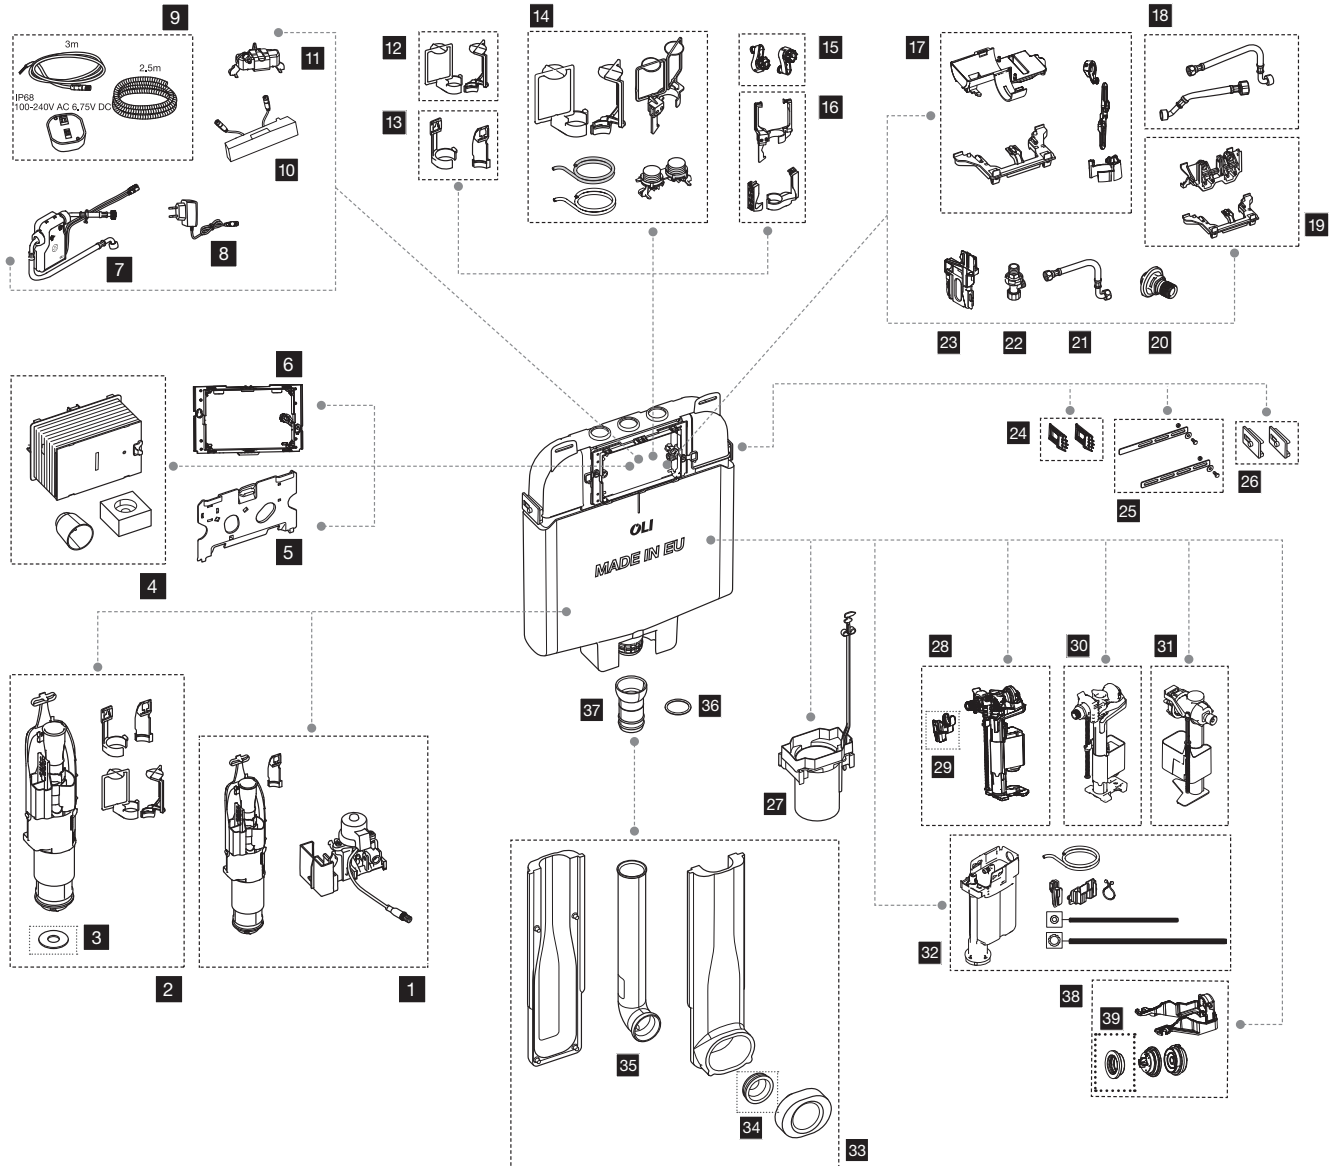

OLI74 PLUS

NR.	REFERÊNCIA	DESCRIÇÃO	QUANTIDADE
1	CS04000077754	KIT ELETRÔNICO OLI74 PLUS	1
2	CS06000002992	VÁLVULA DE DESCARGA	1
3	CS02000883028	VEDANTE VÁLVULA DE DESCARGA TPE	5
4.1	CS04000026698	CAIXA DE PROTEÇÃO >09	1
4.2	CS04000002527	CAIXA DE PROTEÇÃO <09	1
5.1	CS04000021271	PLACA DE PROTEÇÃO >09	1
5.2	CS04000053424	PLACA DE PROTEÇÃO <09	1
6	CS04000011195	BASE P/ CAIXA DE PROTEÇÃO	1
7	CS04000878677	TURBINA C/ TUBOS FLEXÍVEIS	1
8	CS04000878676	CARREGADOR	1
9	CS04000878674	TRANSFORMADOR AC	1
10	CS04000878680	SENSOR CAPACITIVO	1
11	CS04000878681	SERVOMOTOR	1
12	CS04000878811	ANCORINAS PNEUMÁTICAS	1
13	CS04000011440	ANCORINAS MECÂNICAS	1
14	CM04000163684	KIT PNEUMÁTICO OLI74 PLUS > Abril 2016	1
15	CS04000011150	FIXADORES PLACA >17	2
16	CS06000074745	ANCORINAS CAP HYDROBOOST/CAP AC	1
17	CS04000036936	CONJUNTO P/ SISTEMA ELETRÔNICO <14	1
18	CS04000878851	TUBOS FLEXÍVEIS	1
19	CS04000011973	BLOCO ALAVANCAS + JANELA	1
20	CS04000878675	RACORD 3/8	1
21	CS04000033424	BICHA FLEXÍVEL 3/8X3/8 X 215MM	1
22	CS04000011972	TORNEIRA DE ESQUADRIA	1
23	CS04000878679	SUORTE DA TURBINA	1
24	CS05000006973	FIXAÇÃO PARA ESTRUTURA SANITARBLOCK	10
25	CS04000021210	KIT FIXAÇÃO S/ ESTRUTURA	2
26	CS05000006971	FIXAÇÃO PARA ESTRUTURA SIMFLEX	10
27	CS04000026701	GUIA/PILETE VÁLVULA DE DESCARGA	1
28	CS07000091096	TORNEIRA DE BÓIA AZOR PLUS 3/8	1
29	CS07000006968	SUORTE TORNEIRA DE BÓIA	5
30	CS04000882654	TORNEIRA DE BÓIA AZOR 3/8 OLIPURE	1
31	CS07000882495	TORNEIRA DE BÓIA NANO 3/8	1
32	CS04000181713	KIT OLIPURE INTERIORES E ACESSÓRIOS	1
33	CS04000049510	TUBO DE DESCARGA COMPLETO	1
34	CS04000021209	EMBOQUE TUBO DE DESCARGA Ø40/45	5
35	CS04000021266	TUBO DE DESCARGA 56X360	1
36	CS04000021212	O'RING Ø37	5
37	CS04000049504	TUBO ARTICULADO C/ O'RING	1
38	CS07000012001	CONJUNTO MEMBRANA+ALAVANCA	1
39	CS07000883335	CONJUNTO MEMBRANA	5