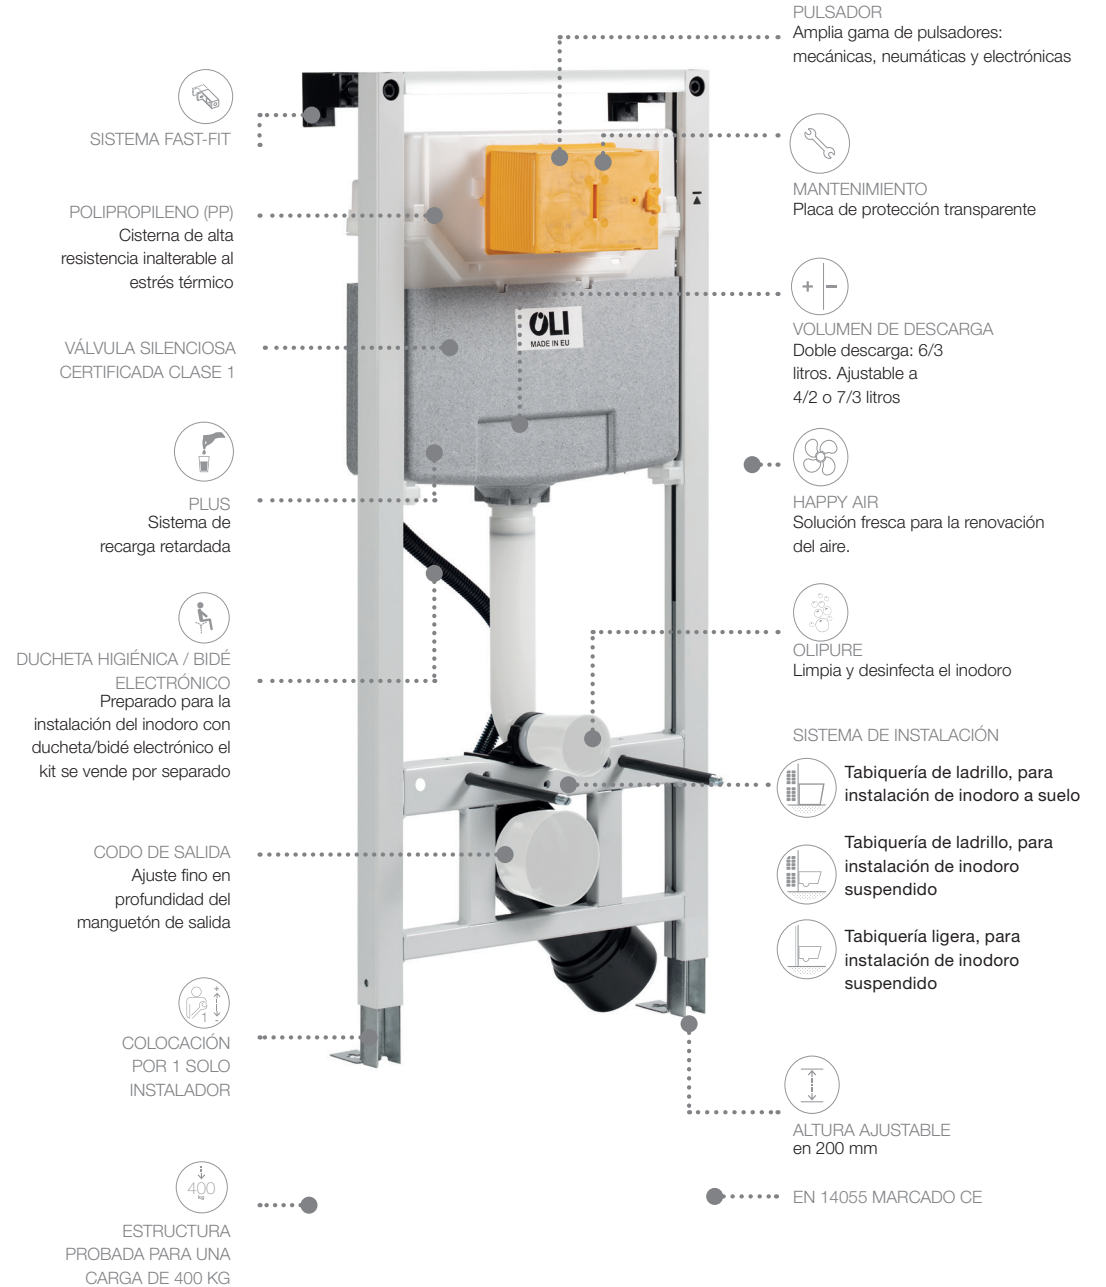

OLI120 PLUS