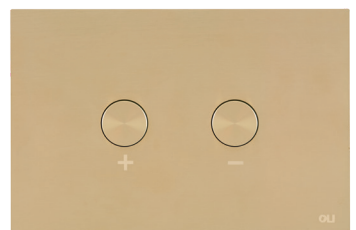

878781
Oro blanco

BLINK

Los botones Más (+) y Menos (-) proporcionan una interpretación sencilla e intuitiva para el usuario que puede elegir entre media descarga o descarga completa al usar el inodoro. Esta placa de accionamiento de acero inoxidable refleja perfectamente el estilo de vida contemporáneo y transforma el baño en un espacio elegante. BLINK es una placa de accionamiento única y versátil que se integra en cualquier estilo de decoración.