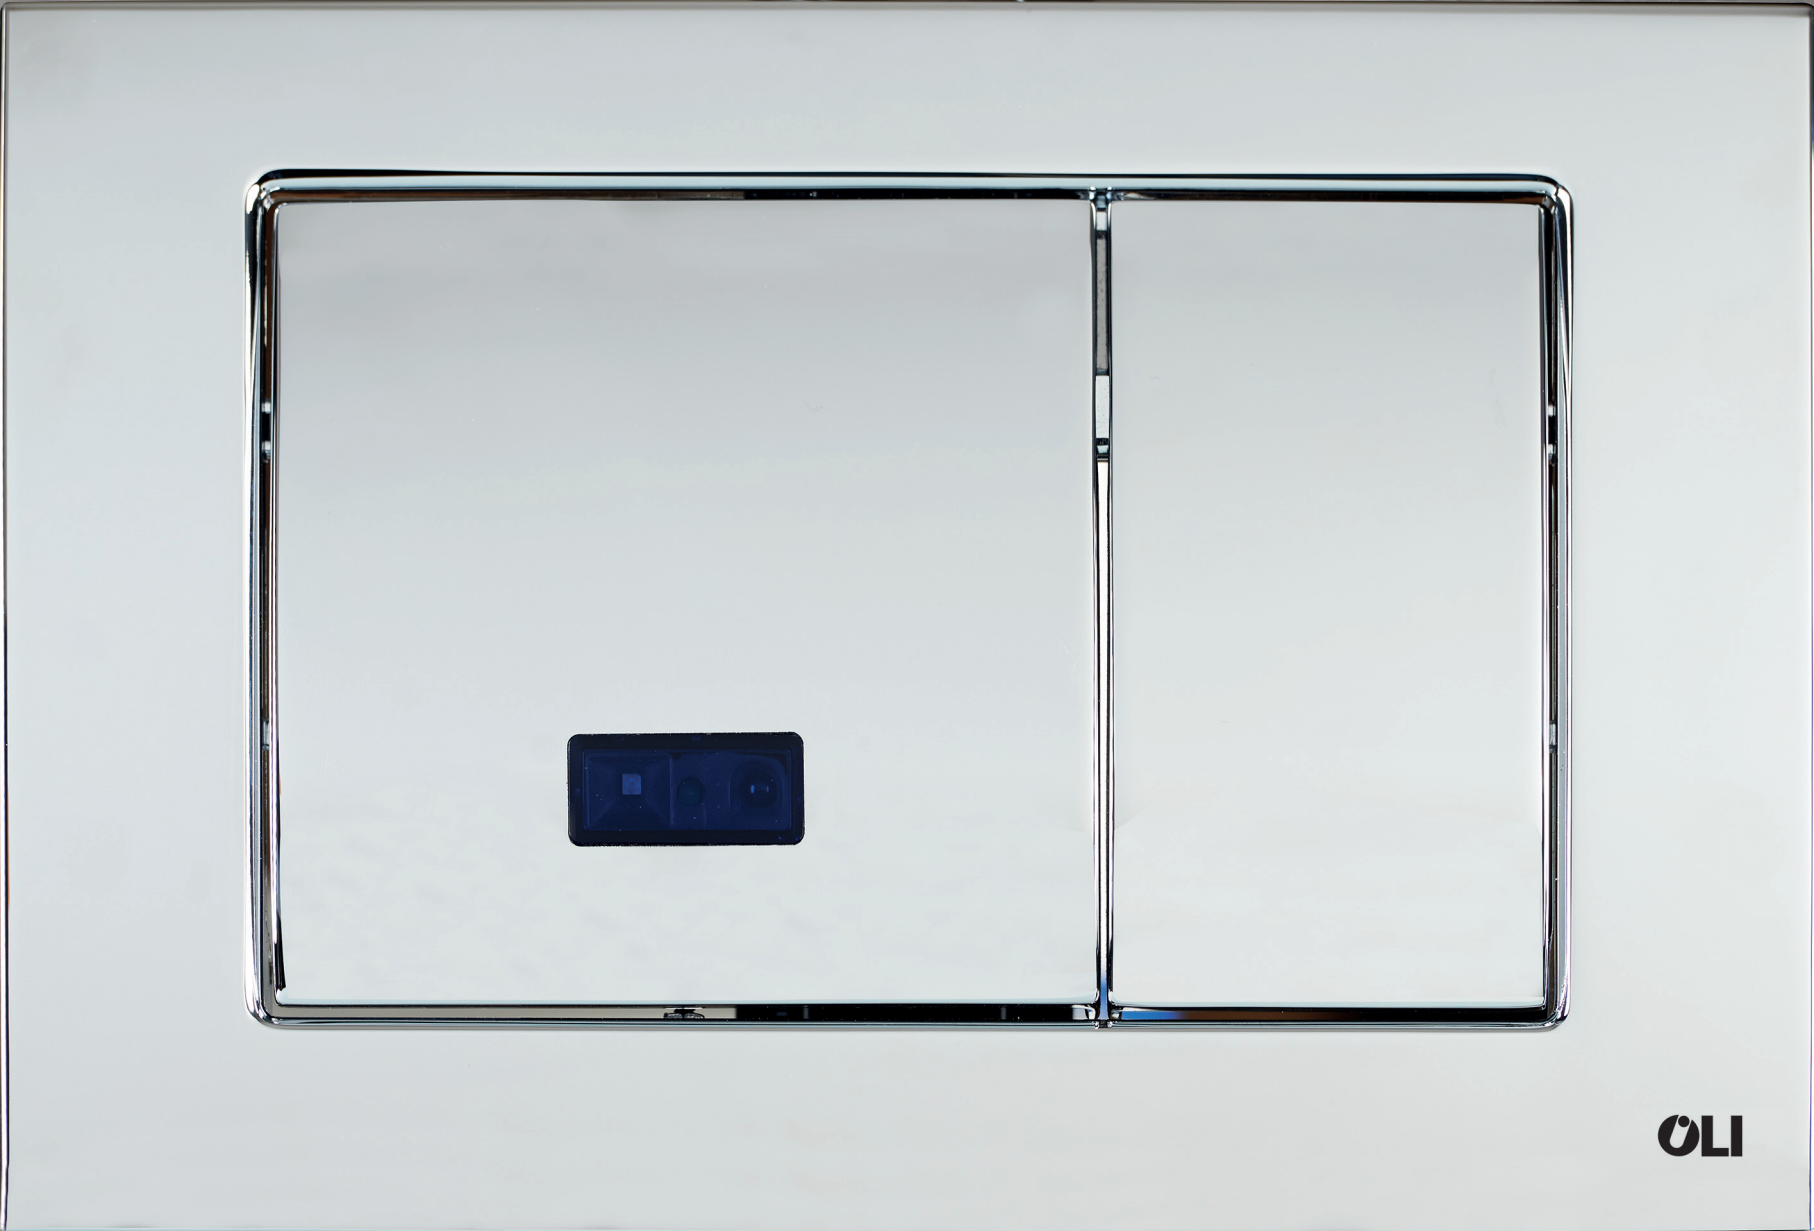

← ..... 243 mm ..... →

→ ..... 17 mm ..... ←

↑ ..... 163 mm ..... ↓

OLI

▲
079206, Zamak