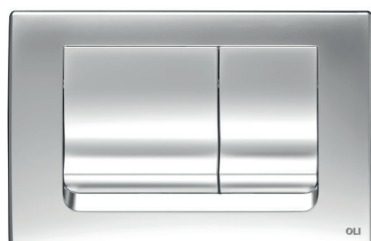

640586
Cromo mate