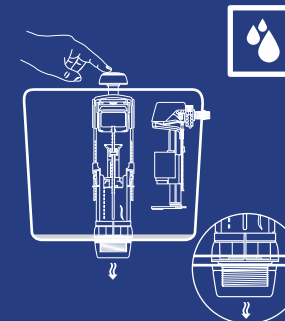

VÁLVULA DE ENTRADA EN POSICIÓN CERRADA

MODO DE FUNCIONAMIENTO DESCARGA COMPLETA

El tanque se vacía más rápido que el mecanismo de retardo, mientras que la válvula de flotador permanece cerrada.

MODO DE FUNCIONAMIENTO MEDIA DESCARGA

Una vez que se ha descargado el agua, la válvula de descarga se cierra y el mecanismo de retardo continúa drenando, lo que hace que la válvula de flotador se abra para llenar el tanque.

882567, Gun metal ▶