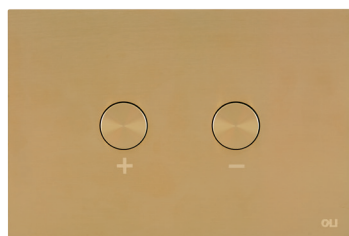

882567
Acero inoxidable cepillado gun metal

883246
Acero inoxidable cepillado oro