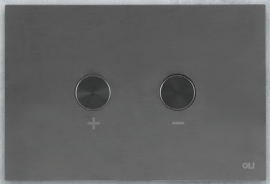

VÁLVULA DE ENTRADA EN POSICIÓN CERRADA

MODO DE FUNCIONAMIENTO DESCARGA COMPLETA

El tanque se vacía más rápido que el mecanismo de retardo, mientras que la válvula de flotador permanece cerrada.

MODO DE FUNCIONAMIENTO MEDIA DESCARGA

Una vez que se ha descargado el agua, la válvula de descarga se cierra y el mecanismo de retardo continúa drenando, lo que hace que la válvula de flotador se abra para llenar el tanque.

882567, Gun metal ▶