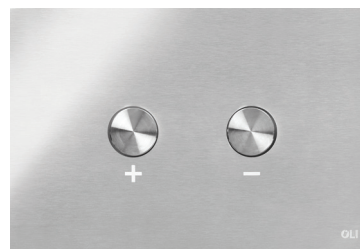

BLINK

Los botones Más (+) y Menos (-) proporcionan una interpretación sencilla e intuitiva para el usuario que puede elegir entre media descarga o descarga completa al usar el inodoro. Esta placa de accionamiento de acero inoxidable refleja perfectamente el estilo de vida contemporáneo y transforma el baño en un espacio elegante. BLINK es una placa de accionamiento única y versátil que se integra en cualquier estilo de decoración.

Compatible con cisternas empotradas:
OLI74 PLUS, OLI120 PLUS, EXPERT PLUS y QUADRA PLUS

BLINK URINOL

Placa de accionamiento de descarga única en Acero inoxidable para urinarios. Combina una forma armoniosa con la placa de accionamiento BLINK para inodoros

882264, Acero inoxidable cepillado