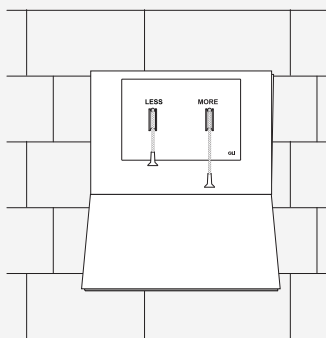

DISEÑO E IDENTIDAD DE AUTOR

De las válvulas de llenado que aseguran un rápido y silencioso llenado del inodoro, las resistentes estructuras autoportantes que permiten al usuario ajustar la altura del inodoro, hasta pulsadores diseñados por arquitectos de renombre mundial, OLI ha construido un valioso portafolio, donde las cisternas innovadoras asumen un protagonismo natural. Con recurso de tecnología patentada y altos estándares de calidad de fabricación, la marca presenta productos para aplicación en proyectos de obra nueva, rehabilitación y reforma, que destacan por su diseño contemporáneo, el uso de materiales nobles y funcionalidad. En los últimos años, OLI ha invertido más en su relación con la arquitectura, creando alianzas con grandes nombres como Álvaro Siza Vieira (Premio Pritzker 1992), Eduardo Souto de Moura (Premio Pritzker 2011), Romano Adolini y Alessio Pinto, quienes aplicaron su talento a la creación de piezas exclusivas para la marca. OLI cumple su visión: ser una empresa de excelencia reconocida por la innovación y creación de valor para todos.

¡Pruebe nuestros pulsadores!

Para su referencia incluimos las fotografías de los pulsadores de accionamiento OLI a escala real. Coloque la plantilla deseada en la pared y déjese llevar por su imaginación.