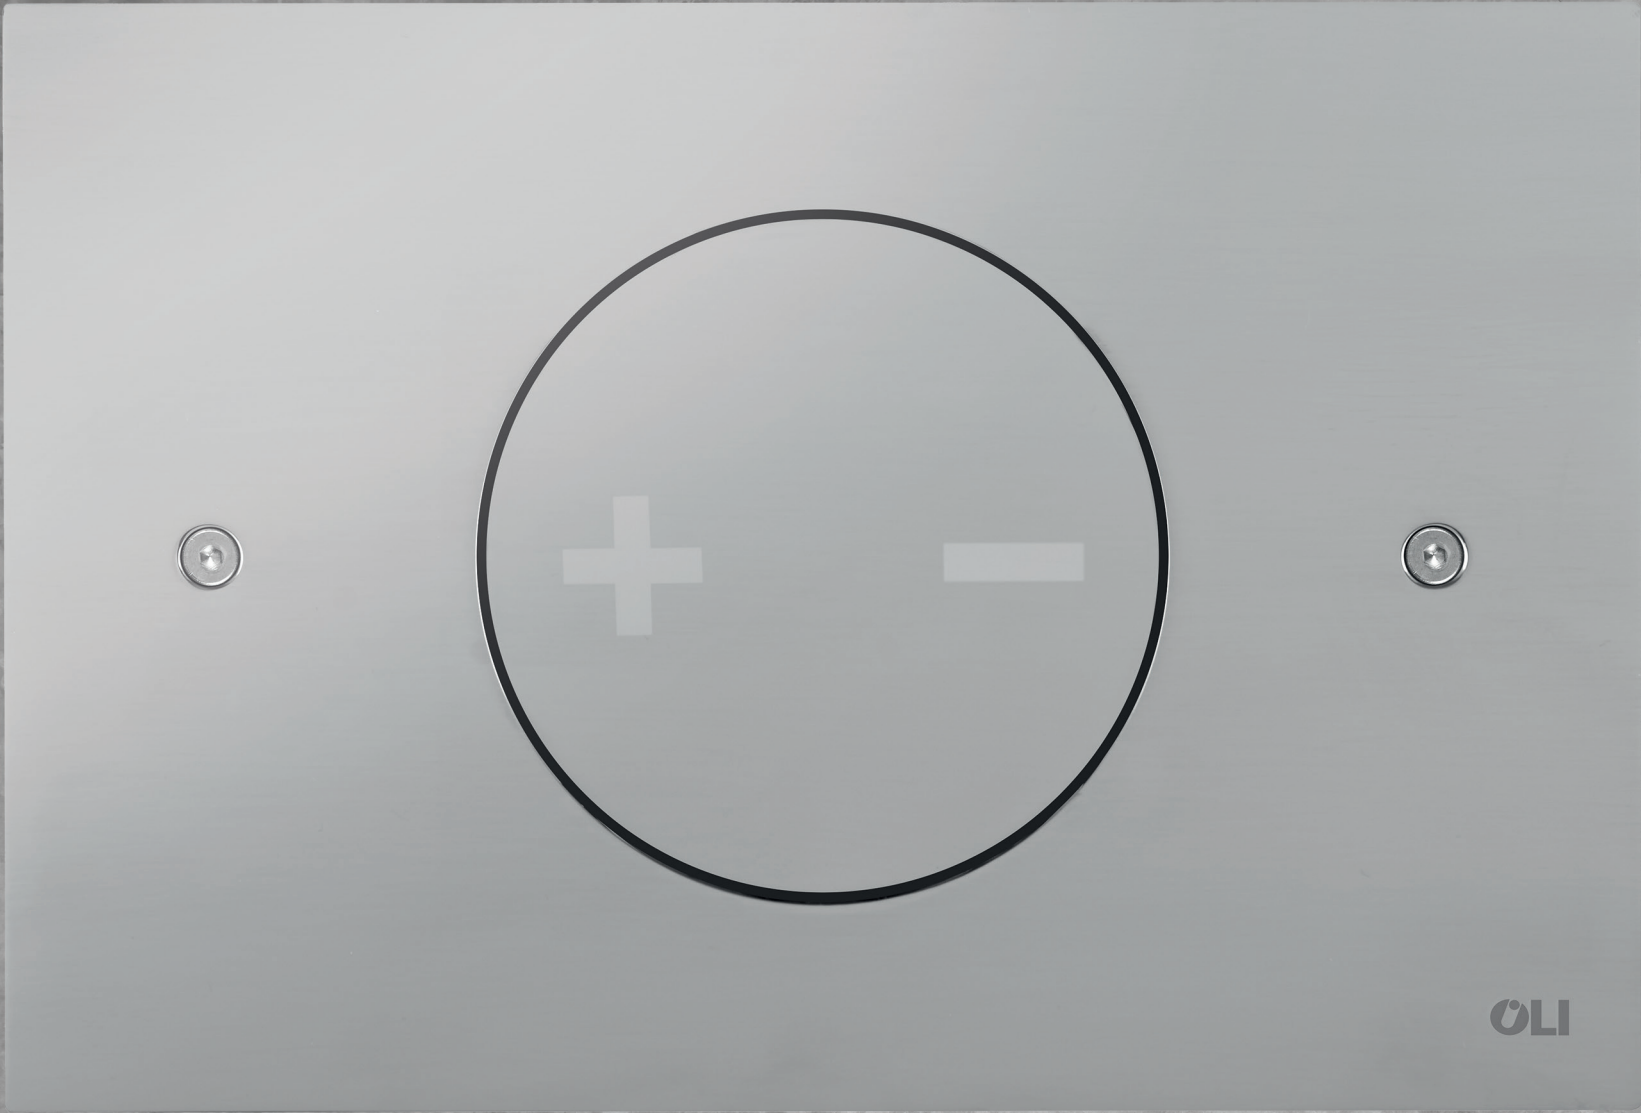

←----- 215 mm ----->

↔ 2 mm ↔

↑----- 145 mm -----↓

▲ 660002, INO-X 02 Acero inoxidable pulido