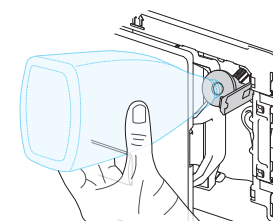

148301
Cromo brillo OLipure

152940
Cromo brillo

139180
Cromo mate OLipure

152941
Cromo mate

148303
Negro soft-touch OLipure

152942
Negro soft-touch

NARROW OLIPURE NARROW

De la rutina al glamour. NARROW se adapta en cualquier hogar a la decoración del baño sin confundirse con el fondo. Producido para sobresalir higiénicamente, esta placa de control tiene una **VERSIÓN** con tratamiento antibacteriano ya que inhibe el crecimiento de microorganismos tales como bacterias, hongos o algas (Solo en **VERSIÓN OLIPure**).