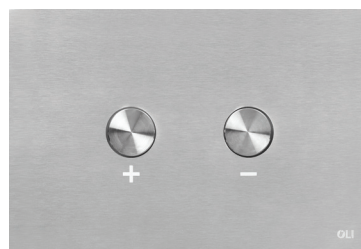

BLINK

Los botones Más (+) y Menos (-) proporcionan una interpretación sencilla e intuitiva para el usuario que puede elegir entre media descarga o descarga completa al usar el inodoro. Esta placa de accionamiento de acero inoxidable refleja perfectamente el estilo de vida contemporáneo y transforma el baño en un espacio elegante. BLINK es una placa de accionamiento única y versátil que se integra en cualquier estilo de decoración.

Compatible con cisternas empotradas:
OLI74 PLUS, OLI120 PLUS, EXPERT PLUS y QUADRA PLUS

BLINK URINOL

Placa de accionamiento de descarga única en Acero inoxidable para urinarios. Combina una forma armoniosa con la placa de accionamiento BLINK para inodoros

882264, Acero inoxidable cepillado