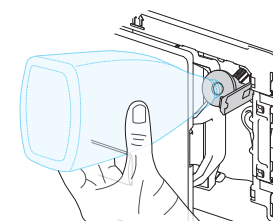

De la rutina al glamour. GLAM se adapta a cualquier hogar decoración del baño sin confundirse con el fondo. Producido para sobresalir higiénicamente, esta placa de control tiene una **VERSIÓN** con tratamiento antibacteriano ya que inhibe el crecimiento de microorganismos tales como bacterias, hongos o algas (Solo en **VERSIÓN OLIPure**).