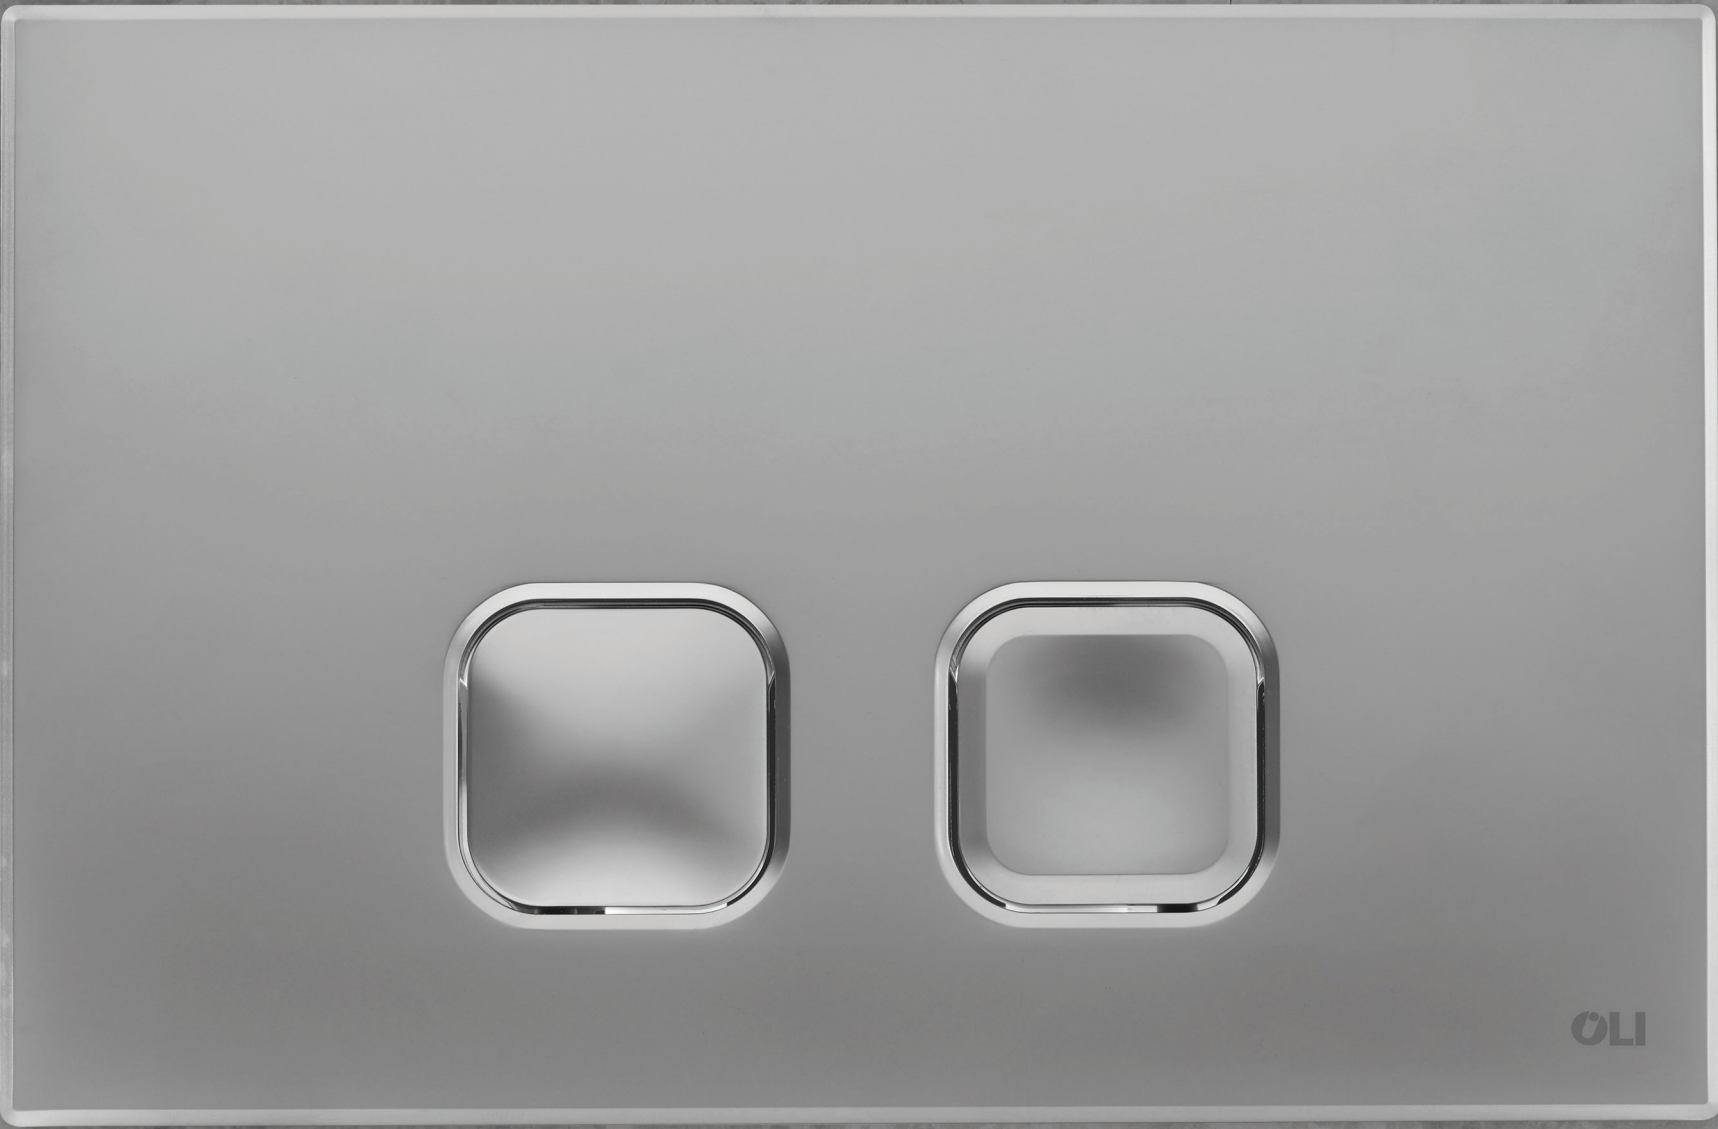

230 mm

6.5 mm

150 mm

OLI

▲
070828, Cromo mate