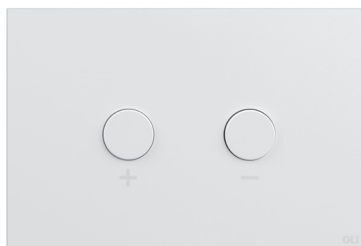

093399
Acero inoxidable cepillado